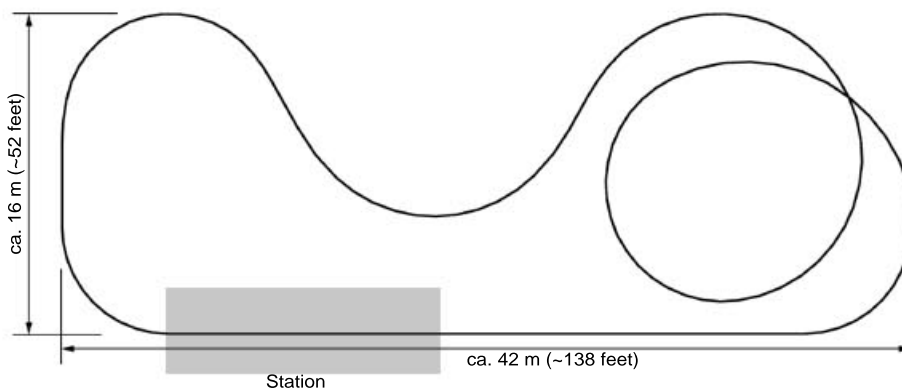

Mögliche Schienenausführung Sample track configuration

Gerstlauer Elektro GmbH
Amusement Rides
Industriestraße 17
D-86505 Münsterhausen
Tel. (49) 8281-9968 0
Fax (49) 8281-9968 33
www.gerstlauer-rides.de
info@gerstlauer-rides.de